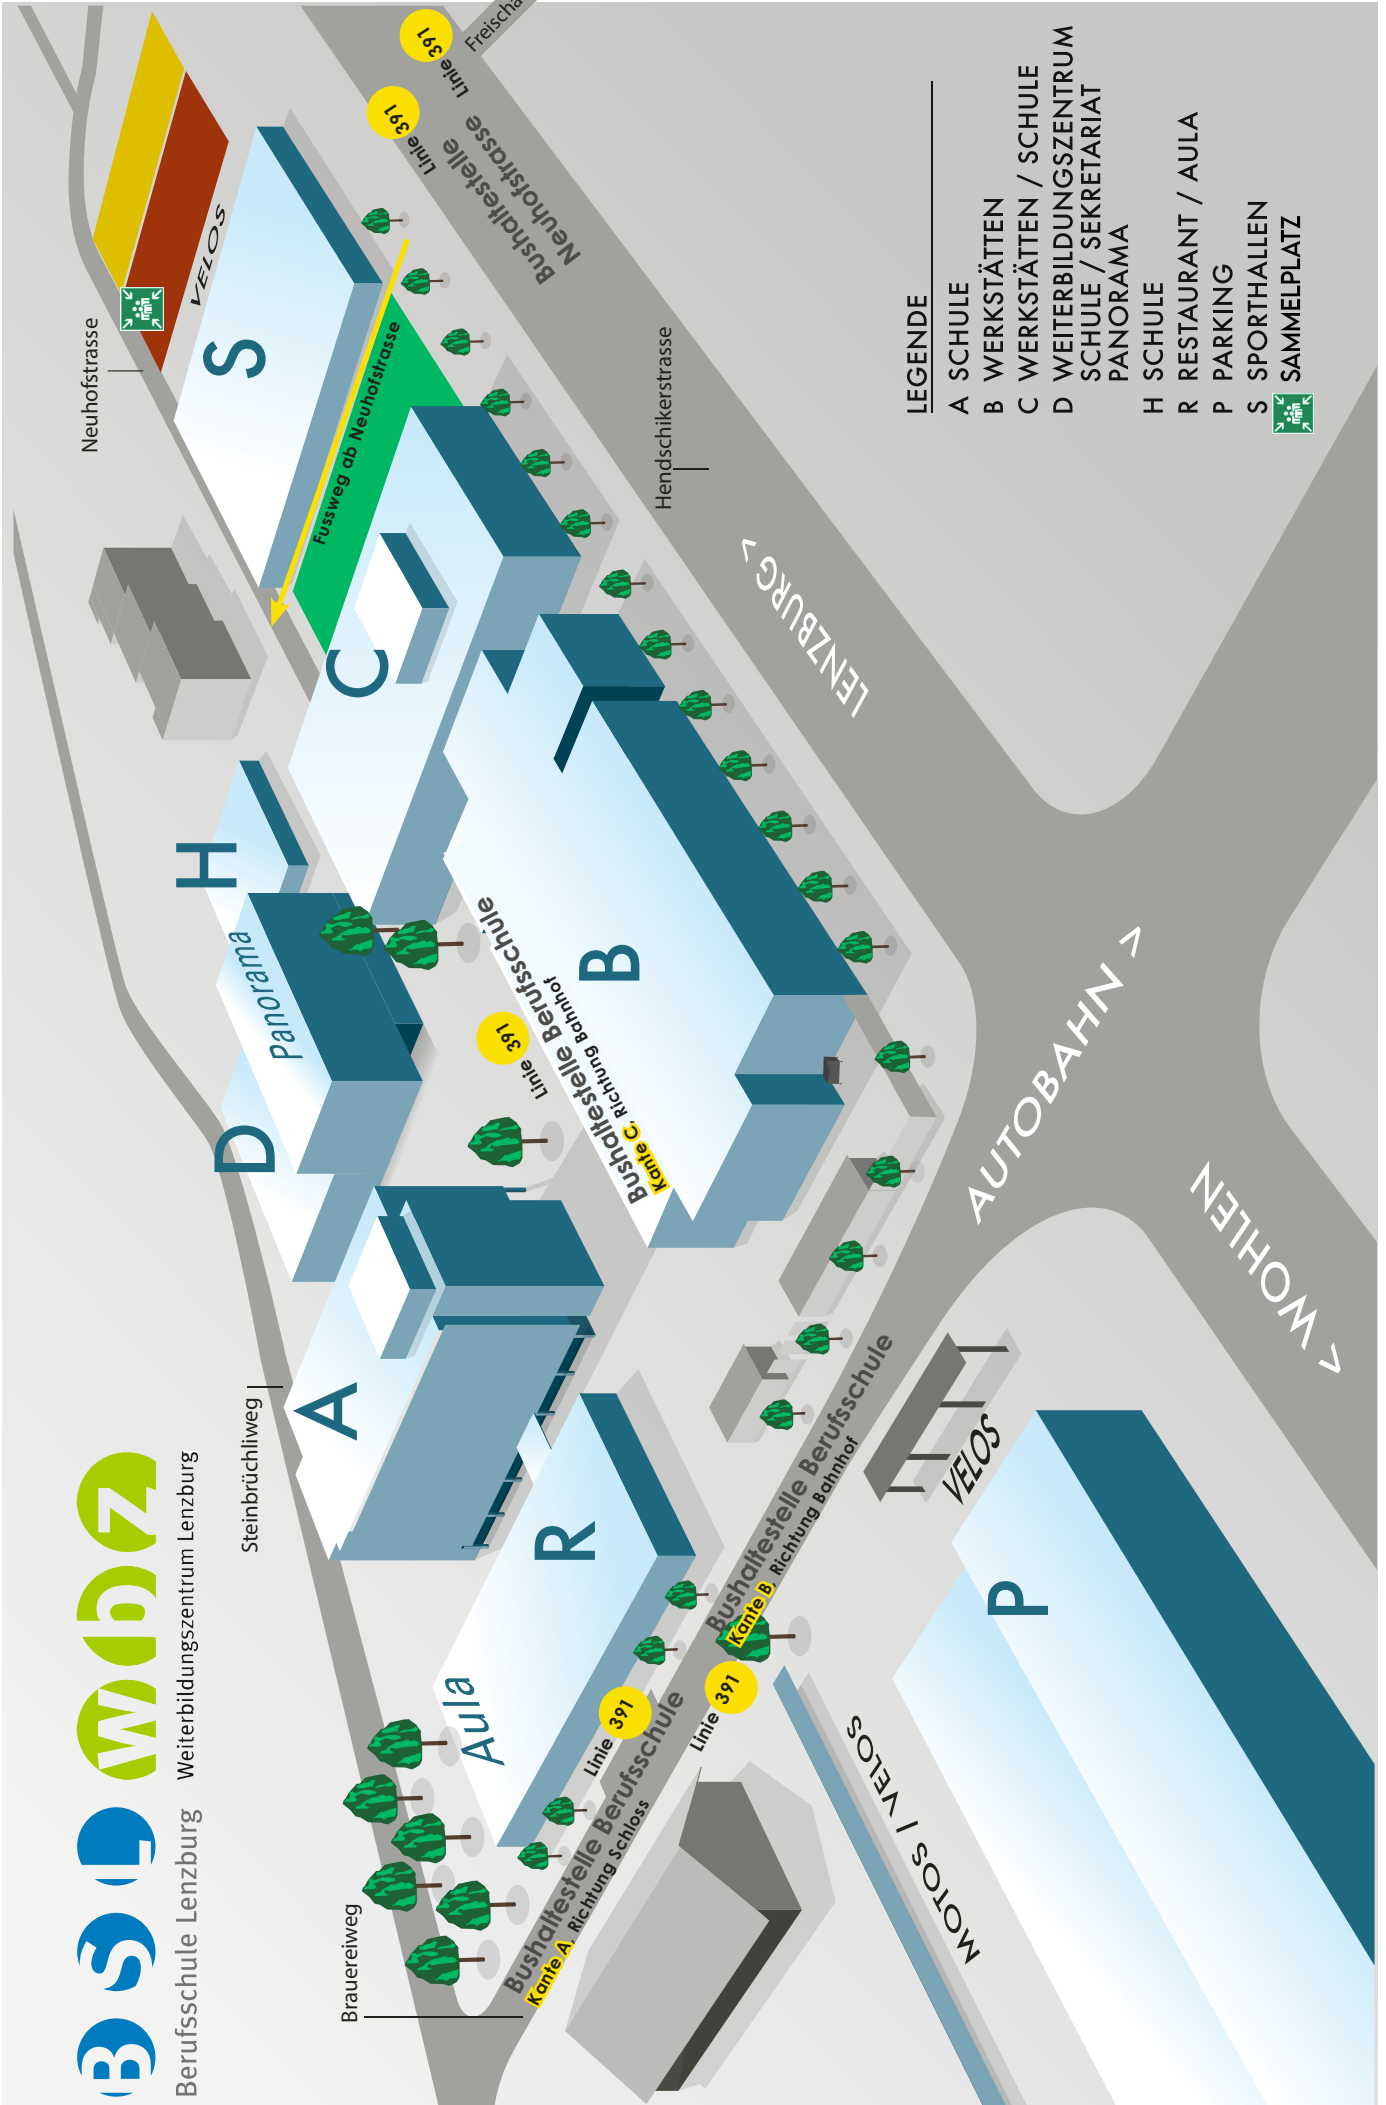

BSLWZ
Berufsschule Lenzburg Weiterbildungszentrum Lenzburg

Steinbrüchliweg

Braueriweg

Aula

Bushaltestelle Berufsschule
Linie 391
Kamte A, Richtung Schloss

Bushaltestelle Berufsschule
Linie 391
Kamte B, Richtung Bahnhof

Bushaltestelle Berufsschule
Linie 391
Kamte C, Richtung Bahnhof

Panorama

H

B

C

S

Neuhofstrasse

VELOS

Fussweg ab Neuhofstrasse

Bushaltestelle
Linie 391

Bushaltestelle
Linie 391

Freischarenweg

Bushaltestelle
Neuhofstrasse
Linie 391

Hendschikerstrasse

LENZBURG >

AUTOBAHN <

> WOHLTEN

MOTOS | VELOS

P

VELOS

Bushaltestelle Berufsschule

VELOS

VELOS

VELOS

VELOS

VELOS

VELOS

VELOS

VELOS

VELOS

VELOS

LEGENDE

- A SCHULE
- B WERKSTÄTTEN
- C WERKSTÄTTEN / SCHULE
- D WEITERBILDUNGSZENTRUM
- SCHULE / SEKRETARIAT
- PANORAMA
- H SCHULE
- R RESTAURANT / AULA
- P PARKING
- S SPORTHALLEN
- SAMMELPLATZ