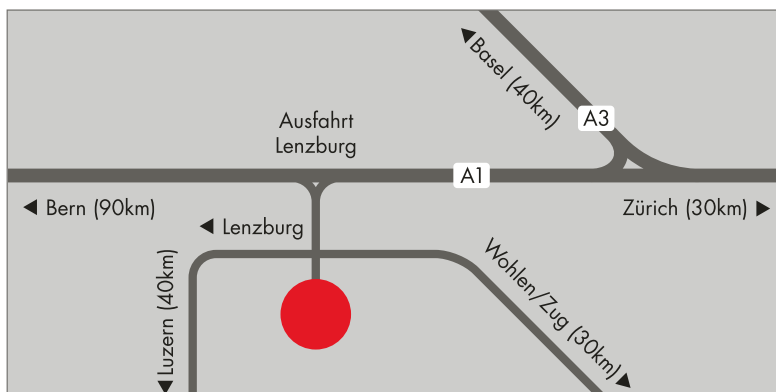

ADRESSE

Weiterbildungszentrum Lenzburg

Weiterbildungszentrum Lenzburg (wbz)

Ein Unternehmen der Berufsschule Lenzburg

Neuhofstrasse 36, 5600 Lenzburg, Tel 062 885 39 02
weiterbildung@wbzlenzburg.ch, www.wbzlenzburg.ch

ANREISE MIT DEM AUTO/LAGE

Das wbz Lenzburg liegt im Kreuz Zürich-Bern-Luzern-Basel in unmittelbarer Autobahnnähe. Benützen Sie die Autobahnausfahrt Lenzburg. Fahren Sie geradeaus – rechts vorbei an der Tunnelabfahrt – bis zur Ampelkreuzung. Dort fahren Sie weiter geradeaus auf den Brauereiweg. Das Parkhaus befindet sich auf der linken Seite, der Bildungscampus auf der rechten Seite. (Eingabe Navigationsgerät: Brauereiweg. Nicht Neuhofstrasse!)

ANREISE MIT DEM ÖV

Bus (Linien 391 und 393):

Es befinden sich drei Bushaltestellen in unmittelbarer Nähe:

- Lenzburg Berufsschule
- Lenzburg Neuhofstrasse
- Lenzburg Othmarsingerstrasse

Zu Fuss:

Ab Bahnhof Hendschiken brauchen Sie 10–15 Minuten

Fussweg ab Neuhofstrasse

Bushaltestelle
 Linie 391

Bushaltestelle
 Linie 391

Freischarenweg

Bushaltestelle
 Neuhofstrasse
 Linie 391

Hendschikerstrasse

LENZBURG >

AUTOBAHN <