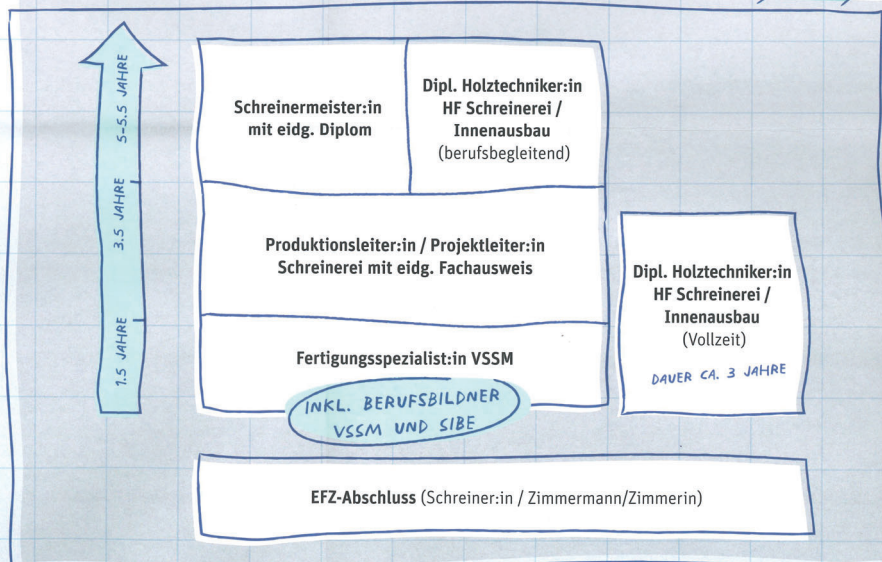

Reform Höhere Berufsbildung 2025

Was wird neu?

AB 2025/26:

- ERWEITERTE EINSTIEGSMÖGLICHKEITEN
- KEINE VSSM-ZWISCHENABSCHLÜSSE

- PRAXISRELEVANTE VERBANDSABSCHLÜSSE
- ERLEICHTERTE ZULASSUNG ZUR BERUFSPRÜFUNG
- LEHRGANGSDAUER CA. 6 MONATE

LEHRGÄNGE STARTEN NOCH BIS 2025

HIER MEHR ERFAHREN