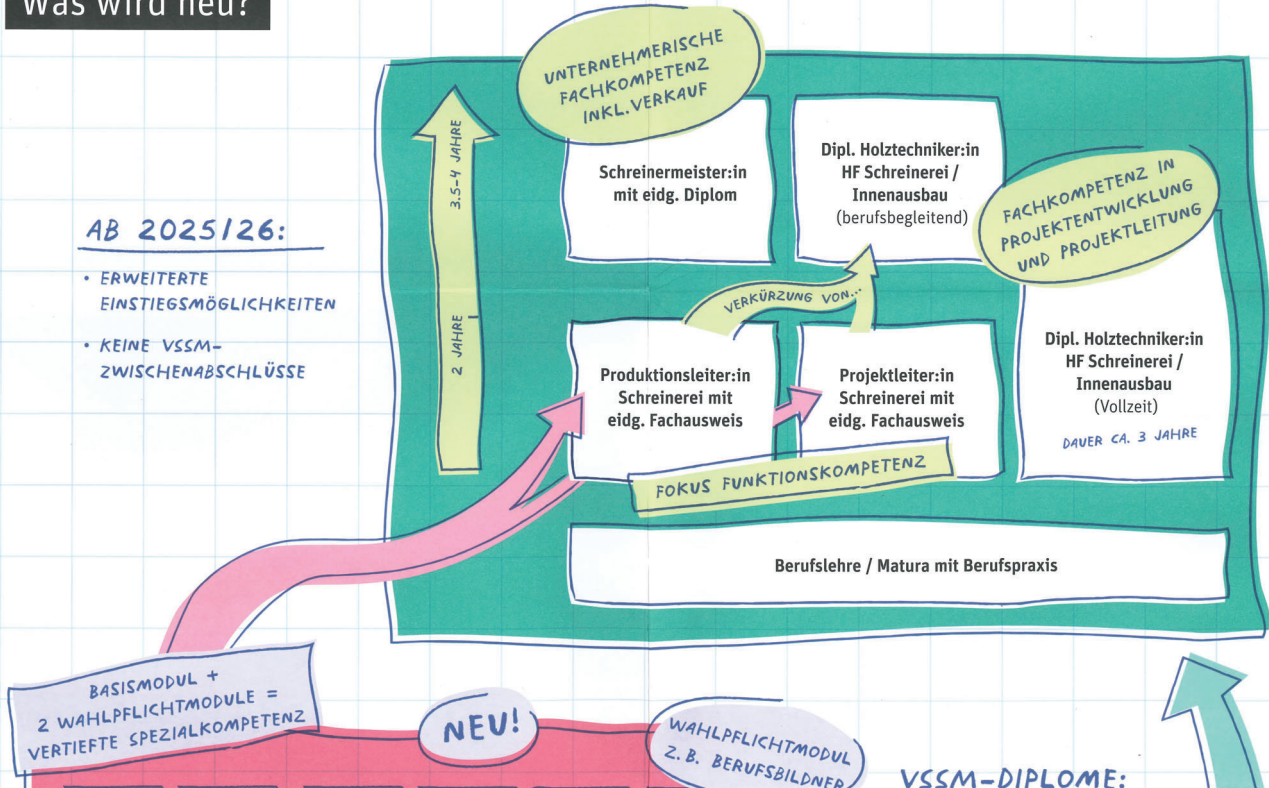

Reform Höhere Berufsbildung 2025

Was wird neu?

AB 2025/26:

- ERWEITERTE EINSTIEGSMÖGLICHKEITEN
- KEINE VSSM-ZWISCHENABSCHLÜSSE

- PRAXISRELEVANTE VERBANDSABSCHLÜSSE
- ERLEICHTERTE ZULASSUNG ZUR BERUFSPRÜFUNG
- LEHRGANGSDAUER CA. 6 MONATE

LEHRGÄNGE STARTEN NOCH BIS 2025

HIER MEHR ERFAHREN